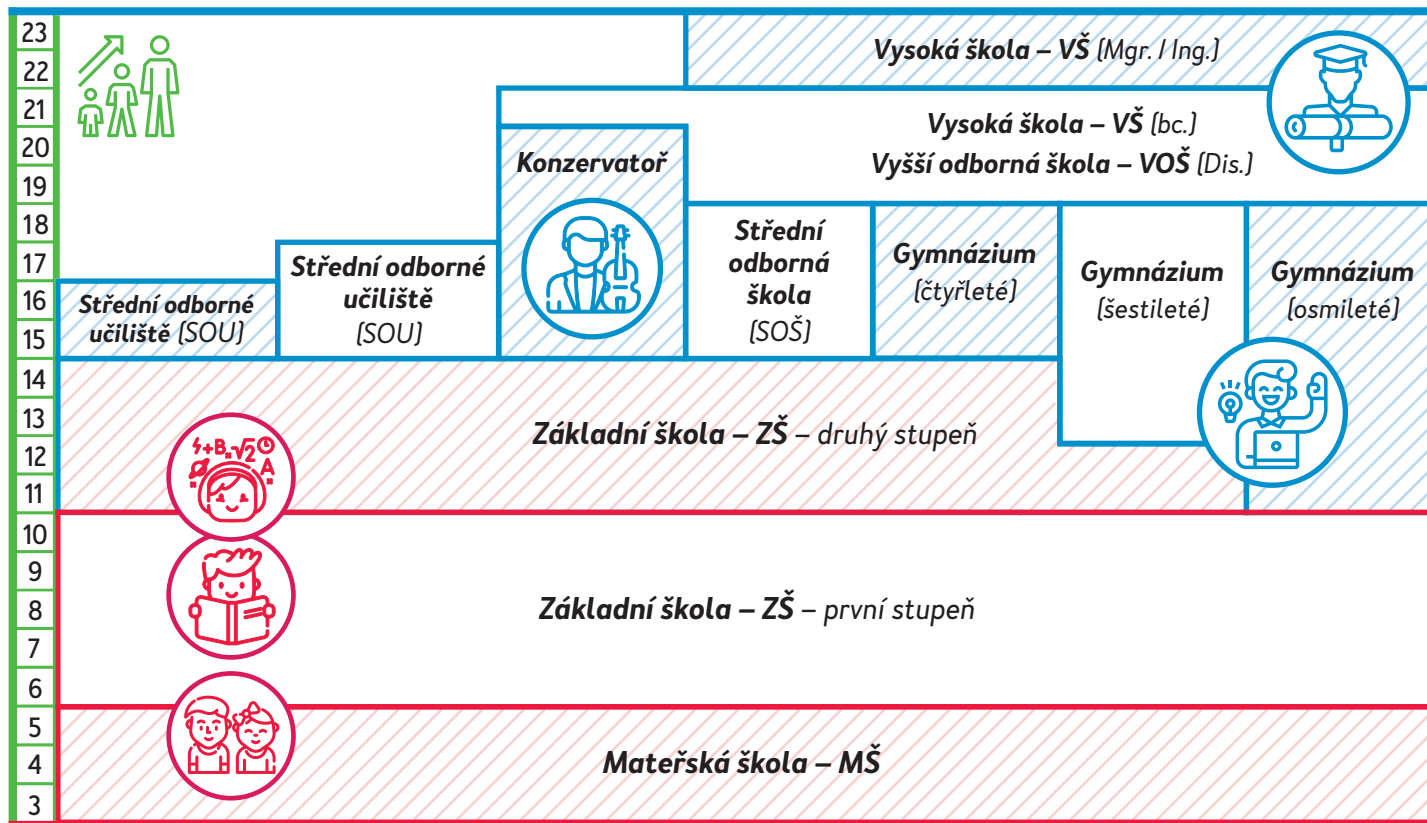

System vzdělávání v ČR

CZ

System vzdělávání v ČR

rodina pro rodiny II

- 1 **Mateřská škola (děti 3–6 let)**
- 2 **Základní škola (děti 6–15 let)**
- 3 **Harmonogram školního roku**
- 4 **Volnočasové aktivity**
- 5 **Co mám dělat, když... (mateřská škola, „školka“)**
- 6 **Co mám dělat, když... (základní škola)**
- 7 **Komunikace se školou**